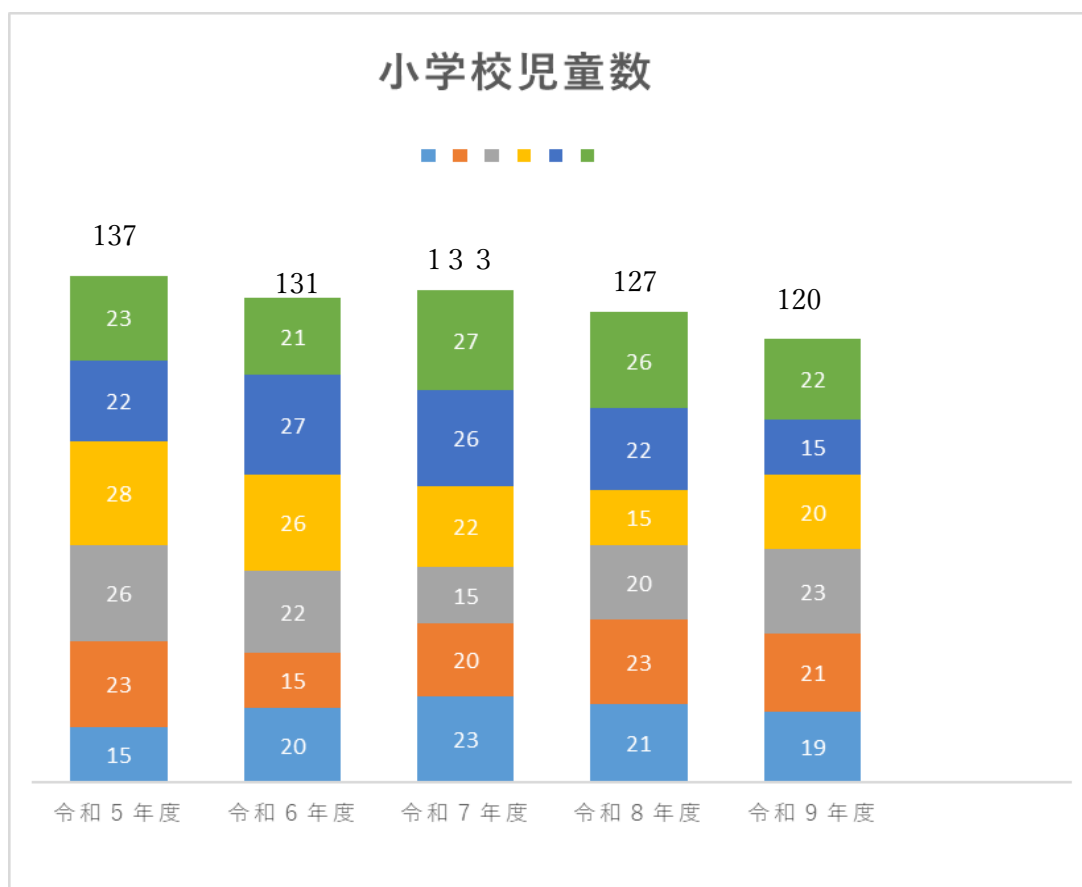

令和5年度児童数 (令和5年4月1日現在) 【人】

	1年	2年	3年	4年	5年	6年	計
吉野小学校	15	23	26	28	22	23	137

令和6年度児童数予定数 【人】

	1年	2年	3年	4年	5年	6年	計
吉野小学校	20	15	22	26	27	21	131

令和7年度児童数予定数 【人】

	1年	2年	3年	4年	5年	6年	計
吉野小学校	23	20	15	22	26	27	133

令和8年度児童数予定数 【人】

	1年	2年	3年	4年	5年	6年	計
吉野小学校	21	23	20	15	22	26	127

令和9年度児童数予定数 【人】

	1年	2年	3年	4年	5年	6年	計
吉野小学校	19	21	23	20	15	22	120