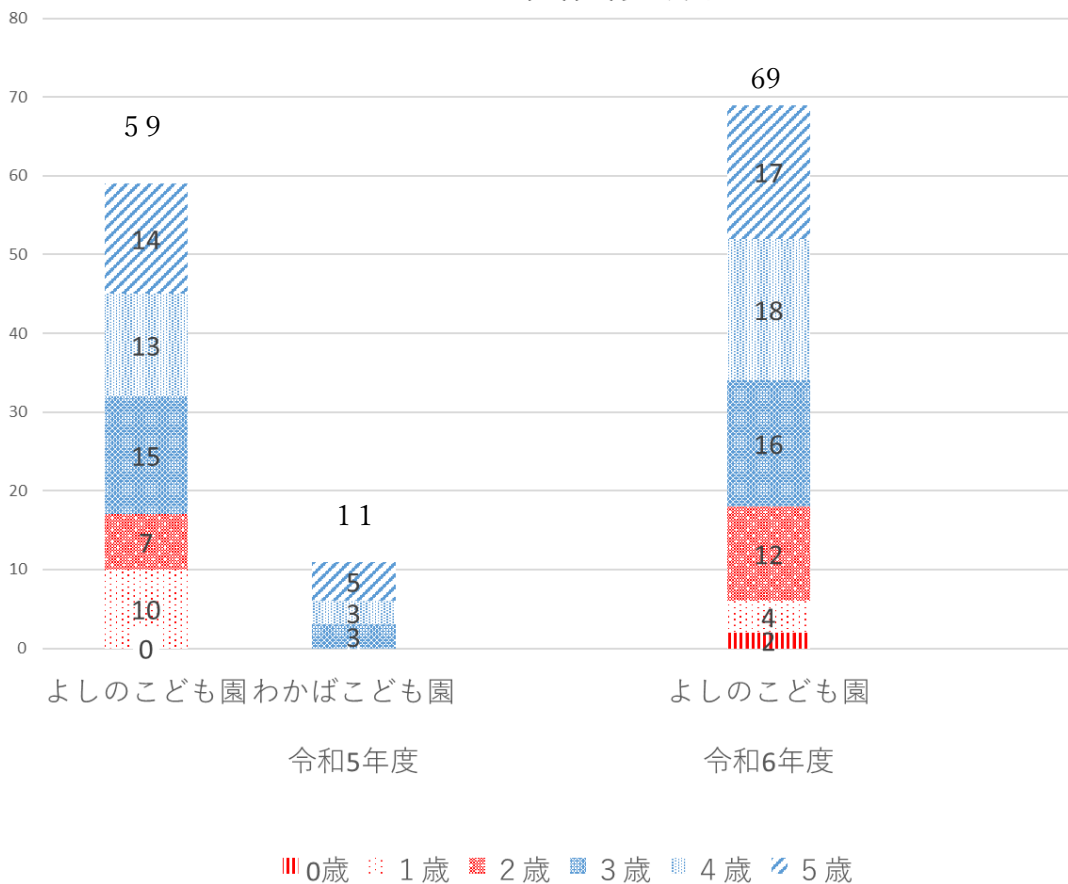

■子どもの人口推移（教育委員会事務局集計）

令和5年度こども園児数（令和5年4月1日現在）

【人】

	0歳	1歳	2歳	3歳	4歳	5歳	計
よしのこども園	0	10	7	15	13	14	59
わかばこども園	—	—	—	3	3	5	11
合計	0	10	7	18	16	19	70
町外保育施設	0	0	2	0	3	2	7
未就園児	9	5	9	0	0	0	23
町内幼児数	9	15	18	18	19	21	100

※受託（町外）の園児は含まない。

令和6年度こども園園児予定数（令和6年4月1日）

【人】

	0歳	1歳	2歳	3歳	4歳	5歳	計
よしのこども園	2	4	12	16	18	17	69
町外保育施設	0	1	1	2	1	3	8
未就園児	8	3	1	0	0	0	12
町内幼児数	10	8	14	18	19	20	89

※受託（町外）の園児は含まない。

こども園園児数

令和5年度児童数 (令和5年4月1日現在) 【人】