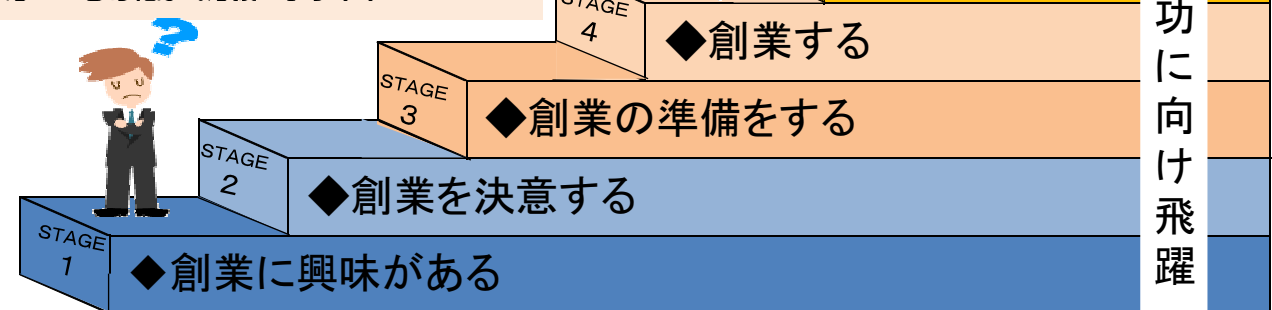

トコトン応援します!!

奈良で創業をお考えの方、県内事業者の方必見!

奈良県経営まるごと支援ネットワークは、創業に必要な基礎知識から資金調達、販路開拓、海外展開まで、県内の各支援機関が、ワンストップで支援する窓口です。
奈良で創業したい方や県内事業者の皆様の一歩に際しては、きめ細かく応援します!!