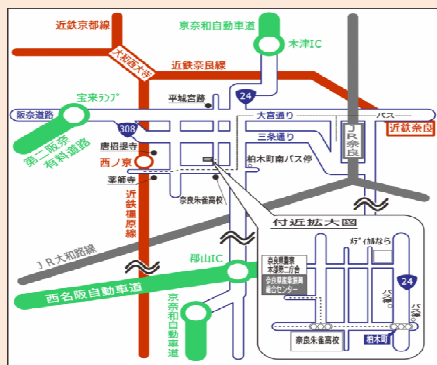

生駒商工会議所 〒630-0257 生駒市元町1-6-12 生駒セイセイビル6F ☎0743-74-3515

奈良県中小企業団体中央会 〒630-8213 奈良市登大路町38-1 ☎0742-22-3200

帝塚山大学 〒631-8501 奈良市帝塚山7-1-1 ☎0742-88-6039

(一社)奈良県中小企業診断士会 〒630-8217 奈良市橋本町3-1 ☎0742-20-6688

奈良県司法書士会 〒630-8325 奈良市西木辻町320-5 ☎0742-22-6677

奈良県行政書士会 〒630-8241 奈良市高天町10-1 T.T.ビル3F ☎0742-95-5400

奈良弁護士会 〒630-8237 奈良市中筋町22-1 ☎0742-22-2035

近畿税理士会 奈良県支部連合会 〒630-8213 奈良市登大路町14番地の5 奈良納税協会会館2階 ☎0742-26-1655

奈良県社会保険労務士会 〒630-8325 奈良市西木辻町343番地1 ☎0742-23-6070

(一社)奈良経済産業協会 〒630-8031 奈良市柏木町129-1 ☎0742-36-7370

(一社)奈良県発明協会 〒630-8031 奈良市柏木町129-1 ☎0742-34-6115

日本貿易振興機構(ジェトロ) 奈良貿易情報センター 〒630-8213 奈良県奈良市登大路町38-1 奈良県中小企業会館2階 ☎0742-23-7550

奈良県女性活躍推進課 〒630-8501奈良市登大路町30 ☎0742-27-8679

奈良県地域産業課 〒630-8501奈良市登大路町30 ☎0742-27-8807

奈良県外国人・人材活用推進室 〒630-8501奈良市登大路町30 ☎0742-27-3171
(プロフェッショナル人材戦略拠点)

奈良県豊かな食と農の振興課 〒630-8501奈良市登大路町30 ☎0742-27-5427

(公財)奈良県地域産業振興センター 〒630-8031 奈良市柏木町129-1 ☎0742-36-8312

奈良県よろず支援拠点 柏木本部拠点 ☎0742-81-3840 / 近鉄奈良駅前サテライトオフィス 〒630-8241 奈良市高天町38-3近鉄高天ビル3階 ☎0742-81-3546
下請かけこみ寺 ☎フリーダイヤル0120-418-618 ☎0742-36-8311

奈良県産業政策課 〒630-8501奈良市登大路町30 ☎0742-27-7005

奈良県産業振興総合センター 〒630-8031 奈良市柏木町129-1 ☎0742-33-0817

問合せ先(「奈良県経営まるごと支援ネットワーク事務局」)

奈良県産業振興総合センター 創業・経営支援部
〒630-8031 奈良市柏木町129-1
奈良県産業振興総合センター2階
TEL: 0742-33-0817 ☎ http://www.pref.nara.jp/31932.htm

お気軽にお電話ください。
詳しくは「奈良県まるごと経営支援ネットワーク」で検索を!!